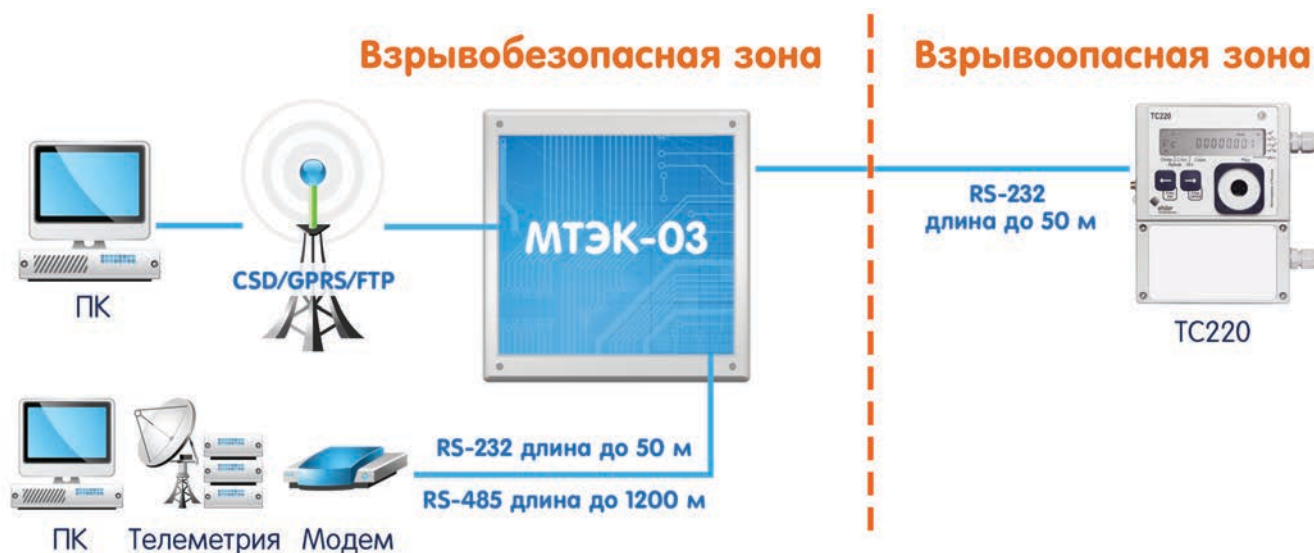

Примеры схем подключения модулей телеметрии МТЭК

Подключение TC220 по двум линиям связи.
Оptionальный модуль расширения второго порта – 3G модем.